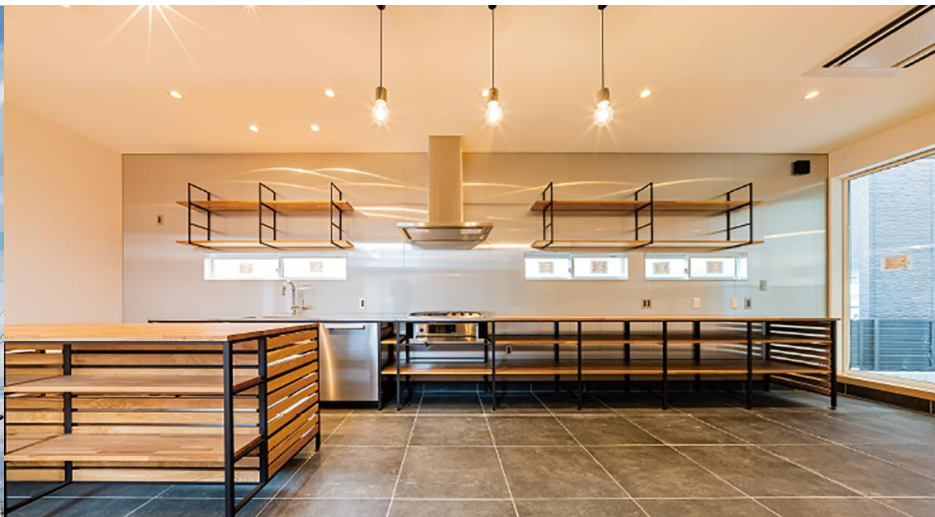

## 代表・会員プロフィール

みよし ゆうと  
**三好 裕人**

生年月日 昭和57年9月9日

趣味・特技 DIY・食べ歩き  
ゴルフ