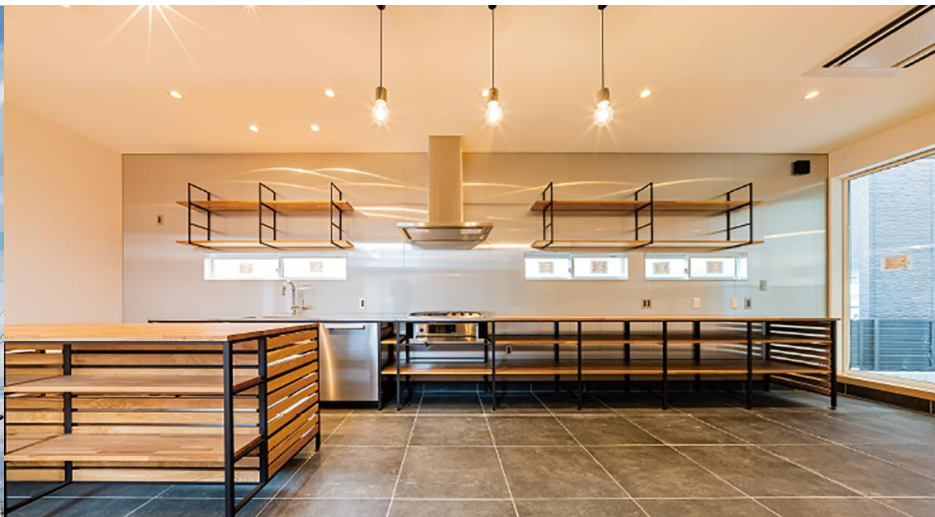

有限会社 朝生田住宅

会員企業紹介

代表・会員プロフィール

みよし ゆうと
三好 裕人

生年月日 昭和57年9月9日

趣味・特技 DIY・食べ歩き
ゴルフ

経歴

平成28年7月 (前朝生田住宅に入社
(技術主任として現場管理を任される)