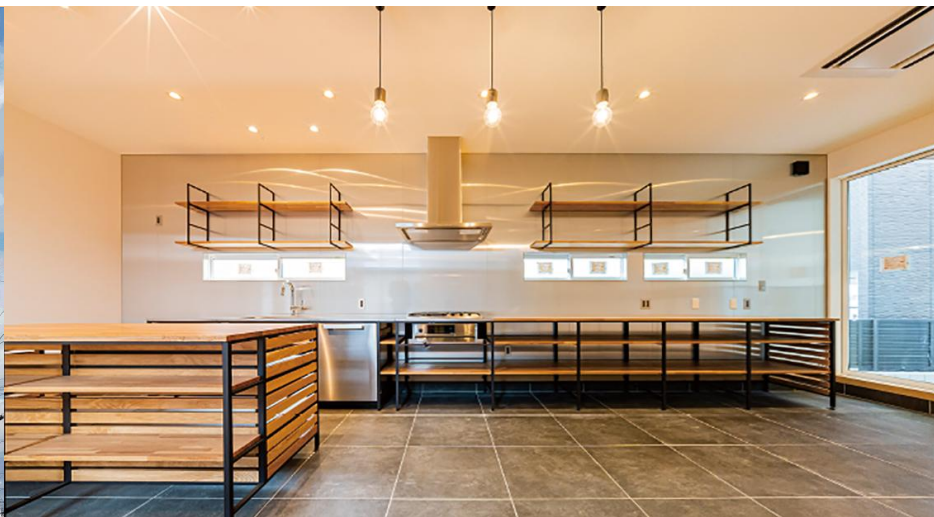

有限会社 朝生田住宅

会員企業紹介

代表・会員プロフィール

青年部の役職・所属委員会

みよし ゆうと
三好 裕人

生年月日 昭和57年9月9日

趣味・特技 DIY・食べ歩き
ゴルフ

入会年月

平成29年8月4日

役職・所属委員会

令和7年度 副会長(事業活性化委員会担当)

経歴

平成28年7月 (前朝生田住宅に入社
(技術主任として現場管理を任される))

令和5年4月 代表取締役社長に就任

YEGへの想い

正直、初めて経験することが多く、とまどうことが多いですが、先輩からご指導いただき、なんとか奮闘しております。貴重な経験を糧に地域貢献できる経済人となっていきたいです。

YEGへ入会した経緯

会社の次代を担うため、伊予市や他業種の皆さまとの交流を深めたいと思ったこと、また、森さんより声を掛けていただいたことから入会しました。